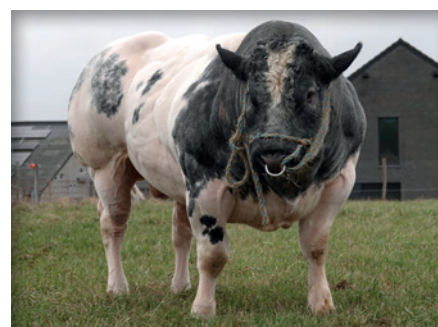

HELIUM de Fooz

AMARETTO de la Rouge Cense

83 • 93,3 • 87,4 • 82 • 95 • 91,3

FUTE

GROMMIT hof ter Zilverberg

AUTORITE de Somme

CAGNOTTE
de Centfontaine

JET-SET vd Hondelee

UNIVERSITE de Centfontaine

COMIQUE de Fooz

88 • 89,2 • 87,9 • 88 • 85 • 89,6

HAZARD
vd Pannemeers

PANACHE de Centfontaine

FLORA vd Pannemeers

ALCALINE
de Fooz

FRIPON du Buisson Marot

OCCULTE de Fooz

COTATIONS LINEAIRES : détail / LINEAIRE BEOORDELING : detail

5 10 15 20 25 30 35 40 45

		5	10	15	20	25	30	35	40	45
Peau / Huid	35									
Longueur / Lengte	39									
Larg. poit. / Borstbr.	35									
Larg. bass. / Bekkenbr.	42									
Epaule / Schouder	39									
Dessus / Rug	33									
Côte / Rib	23									
Croupe / Kruis	21									
Long. bass. / Bekkenleng.	38									
Queue / Staartinpl.	20									
Fesse prof. / Dijen zij.	41									
Fesse arr. / Dijen acht.	43									
Ossature / Beenwerk	38									
Epaule os. / Schoud. b.	23									
Ligne dess. / Ruglijn	19									
Ant. face dev. / Voorb. z. v.	29									
Pât. ant. profil / Vork. zij-aanz.	27									
Post. fac. der. / Achterb. z. a.	21									
Pât. Post. Profil / Achterk. zij-aanz.	29									
Jarret / Sprongg.	17									
Marche / Beweging	18									
Taille / Gestalte	33									

Date de classification
Datum beoordeling **08-11-23**

COTATIONS LINEAIRES : synthèse / LINEAIRE BEOORDELING : globaal

50 60 70 80 90 100

Taille / Schofth.	83					
Musculature / Bepiering	90,0					
Type viande / Type	87,0					
Aplombs / Beenwerk	76					
Appar. gén. / Algem. voork	85					
Note finale / Eindbeoordeling	88,7