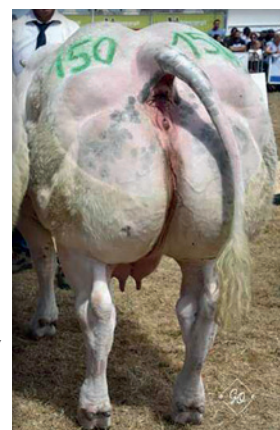

COTATIONS LINEAIRES : synthèse / LINEAIRE BEOORDELING : globaal

50 60 70 80 90 100

Taille / Schofth.	80	■
Musculature / Bepiering	88,7	■
Type viande / Type	85,3	■
Aplombs / Beenwerk	90	■
Appar. gén. / Algem. voork	80	■
Note finale / Eindbeoordeling	87,9	■